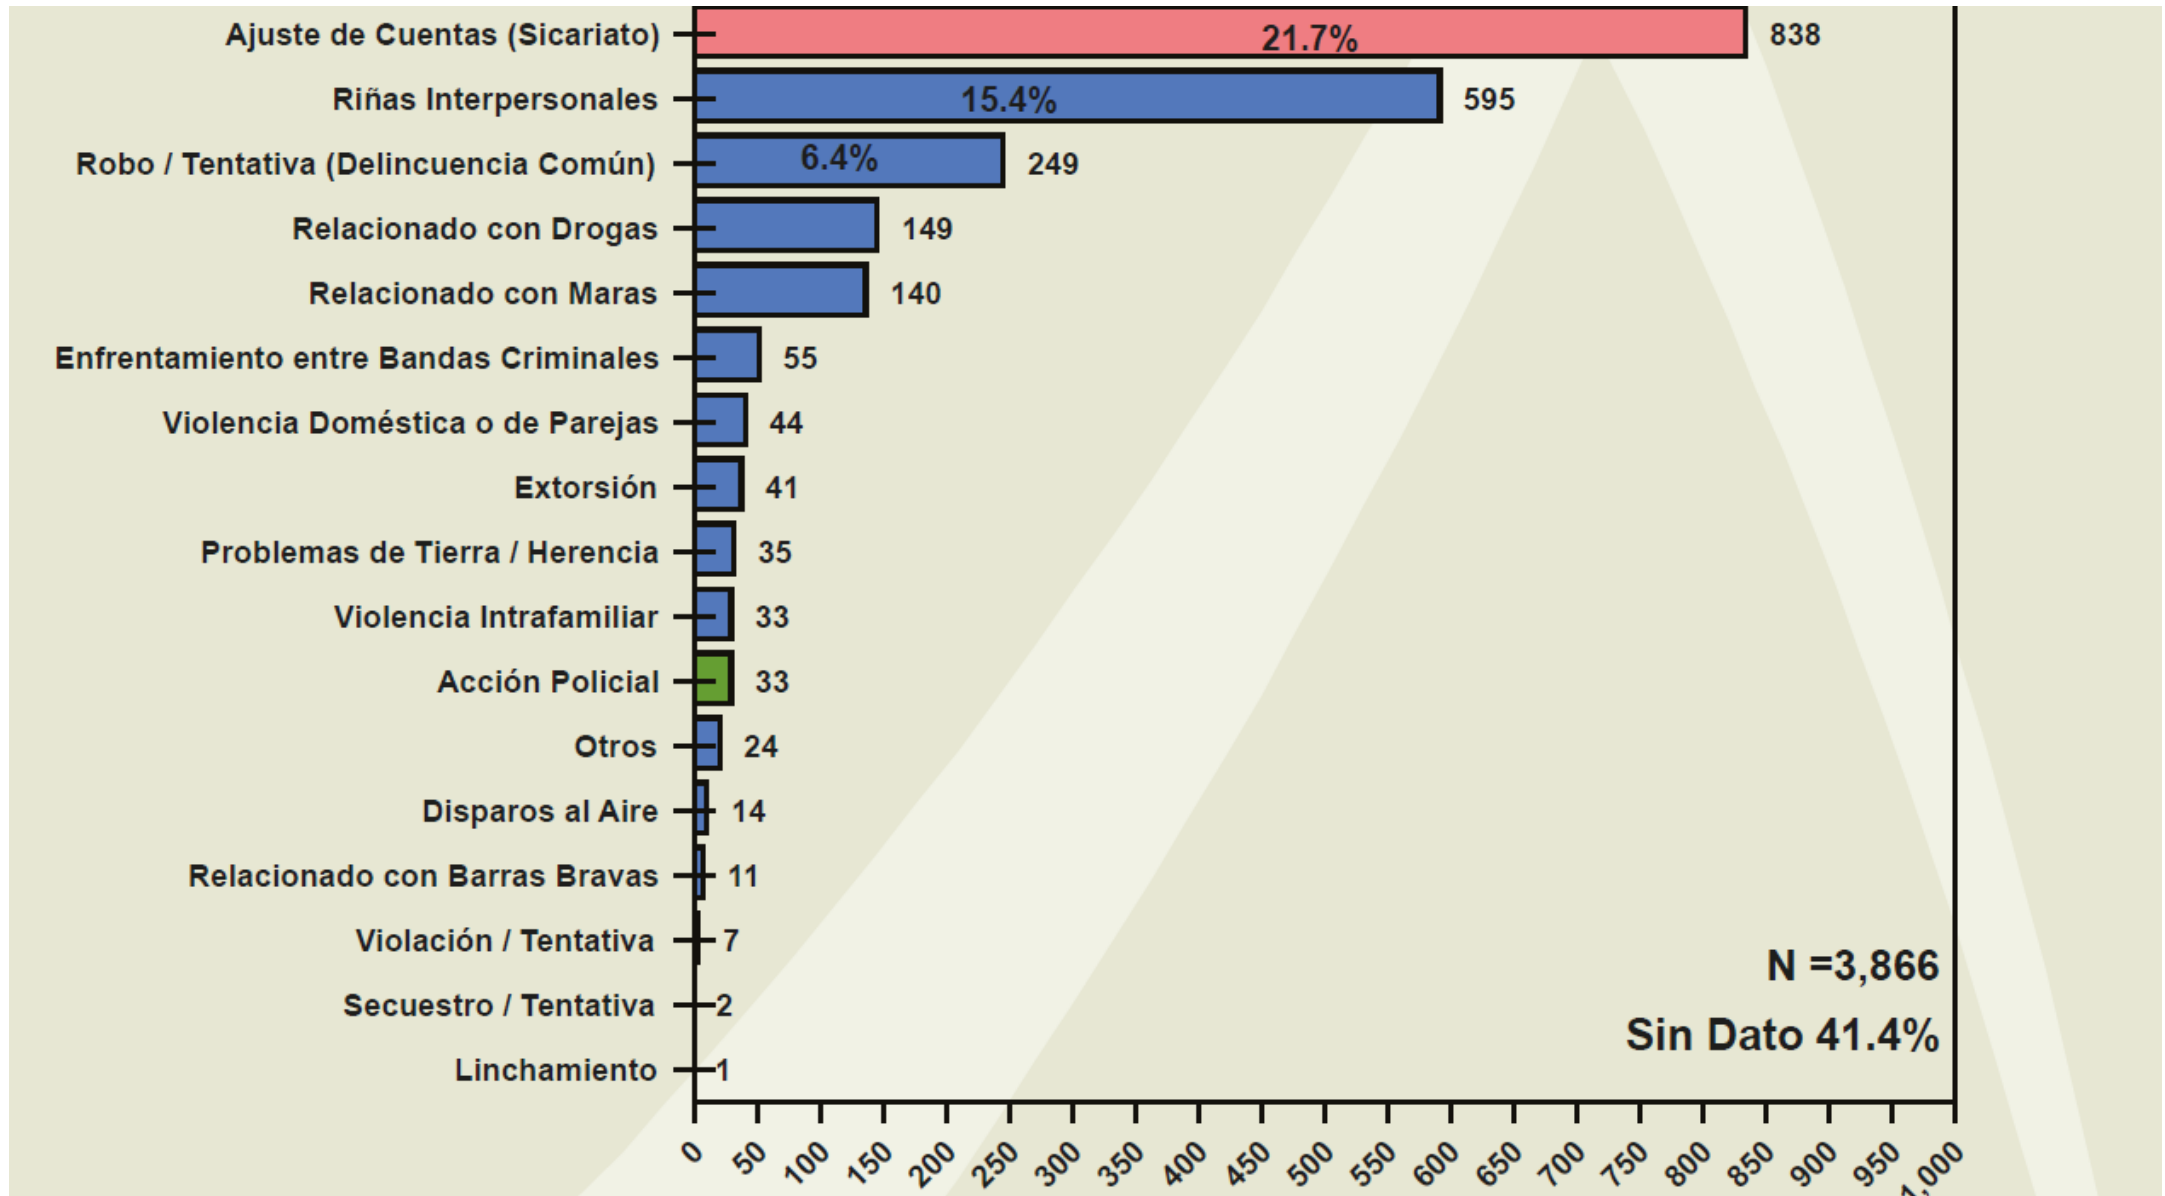

First Publication on May 2006

Tracking Progress

Understanding Crime and Violence

Possible Homicide Motives

Understanding Communities

Custom Made Solutions

Neighborhood Improvement Programs

The Use of Base Line Studies for Program Design

PROGRAMA DE CONVIVENCIA Y MEJORAMIENTO DE BARRIOS, HO-L1187 LINEA BASE

DATOS GENERALES

- Marque rellenando el círculo.
La información es confidencial.

1. Nombre del barrio

9. Parentesco del encuestado

- Padre
- Madre
- Hijo
- Abuelo(a)
- Otro

VIVIENDA Tenencia

10. La vivienda es:

- Propia
- De un familiar
- Alquilada. Si la respuesta es alquilada, pasar a la pregunta 13
- Otro, ¿Cuál? _____

11. ¿Cuál es la situación legal del lote?

- Con título
- En trámite
- Sin título